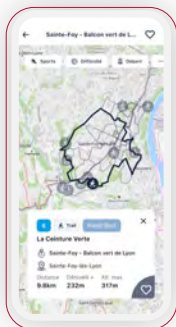

### DÉPART DES PARCOURS

Parc Bourrat  
164 avenue Maréchal Foch  
69110 Sainte-Foy-lès-Lyon

+33(0)4 72 32 59 90

[www.saintefoyleslyon.fr](http://www.saintefoyleslyon.fr)

## RETROUVEZ TOUS LES PARCOURS DE LA DESTINATION **TÉLÉCHARGEZ L'APPLI**

FIND ALL THE DESTINATIONS' ROUTES *DOWNLOAD THE APP*